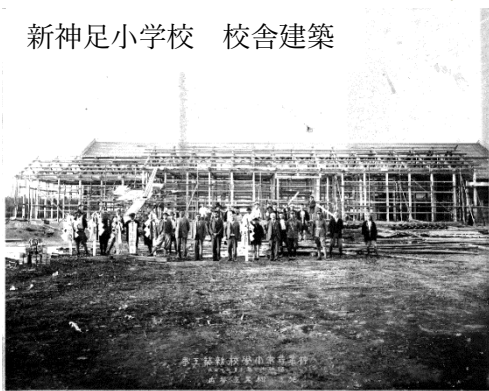

1936年（昭和11年）

新校舎建築

新神足小学校 校舎建築

昭和11年10月23日撮影

旧神足小学校

昭和28年入学式 正門前南東より撮影

昭和9年（1934年）の室戸台風で倒壊した旧神足小学校 北より撮影