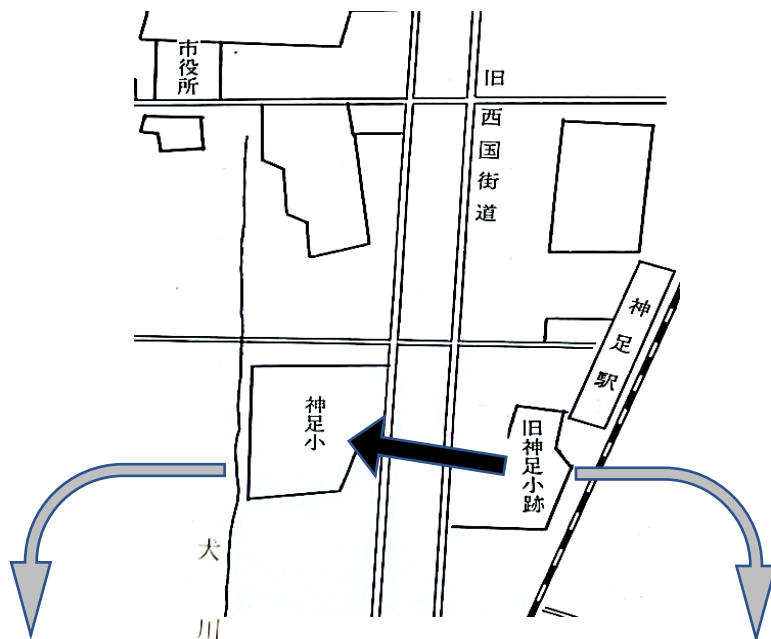

1936年（昭和11年）

新校舎建築

新神足小学校 校舎建築

昭和11年10月23日撮影

旧神足小学校

昭和28年入学式 正門前南東より撮影

昭和9年（1934年）の室戸台風で倒壊した旧神足小学校 北より撮影