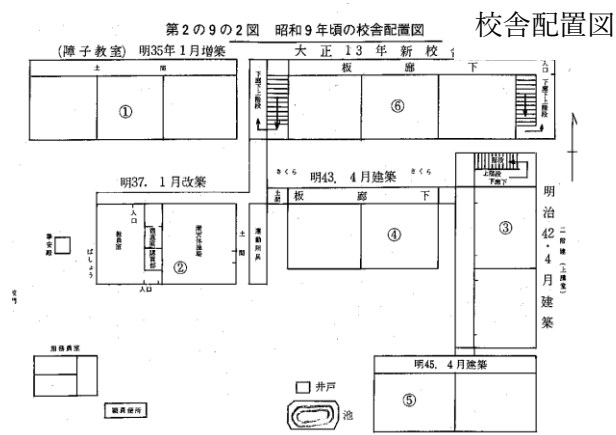

1936年（昭和11年）

新校舎建築

新神足小学校 校舎建築

昭和11年10月23日撮影

旧神足小学校

昭和28年入学式 正門前南東より撮影

昭和9年（1934年）の室戸台風で倒壊した旧神足小学校 北より撮影